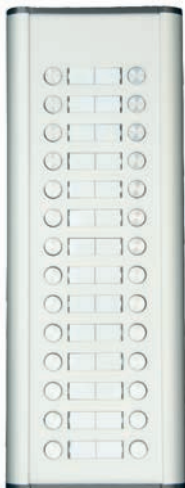

YAN SIRA ZİL PANELLERİ

KOD

AÇIKLAMA

FİYAT (TL)

T500AD-2-16	ÇİFT SIRA 16 BUTON ADRESLİ YANSIRA ZİL PANELİ	290,00
T500AD-2-18	ÇİFT SIRA 18 BUTON ADRESLİ YANSIRA ZİL PANELİ	300,00
T500AD-2-20	ÇİFT SIRA 20 BUTON ADRESLİ YANSIRA ZİL PANELİ	310,00
T500AD-2-22	ÇİFT SIRA 22 BUTON ADRESLİ YANSIRA ZİL PANELİ	320,00
T500AD-2-24	ÇİFT SIRA 24 BUTON ADRESLİ YANSIRA ZİL PANELİ	330,00
T500AD-2-26	ÇİFT SIRA 26 BUTON ADRESLİ YANSIRA ZİL PANELİ	340,00
T500AD-2-28	ÇİFT SIRA 28 BUTON ADRESLİ YANSIRA ZİL PANELİ	350,00

ÜRÜN ÖZELLİKLERİ

- Alüminyum gövde
- Metal butonlar
- Fotosel kontrollü Led etiket aydınlatma
- 126 daire kapasiteli
- Dip switch ile buton adresi ayarlama
- 7 kablo ile kolay montaj
- Panoya entegre edilmiş buton dönüştürücü ile ek modülsüz buton tanıtma