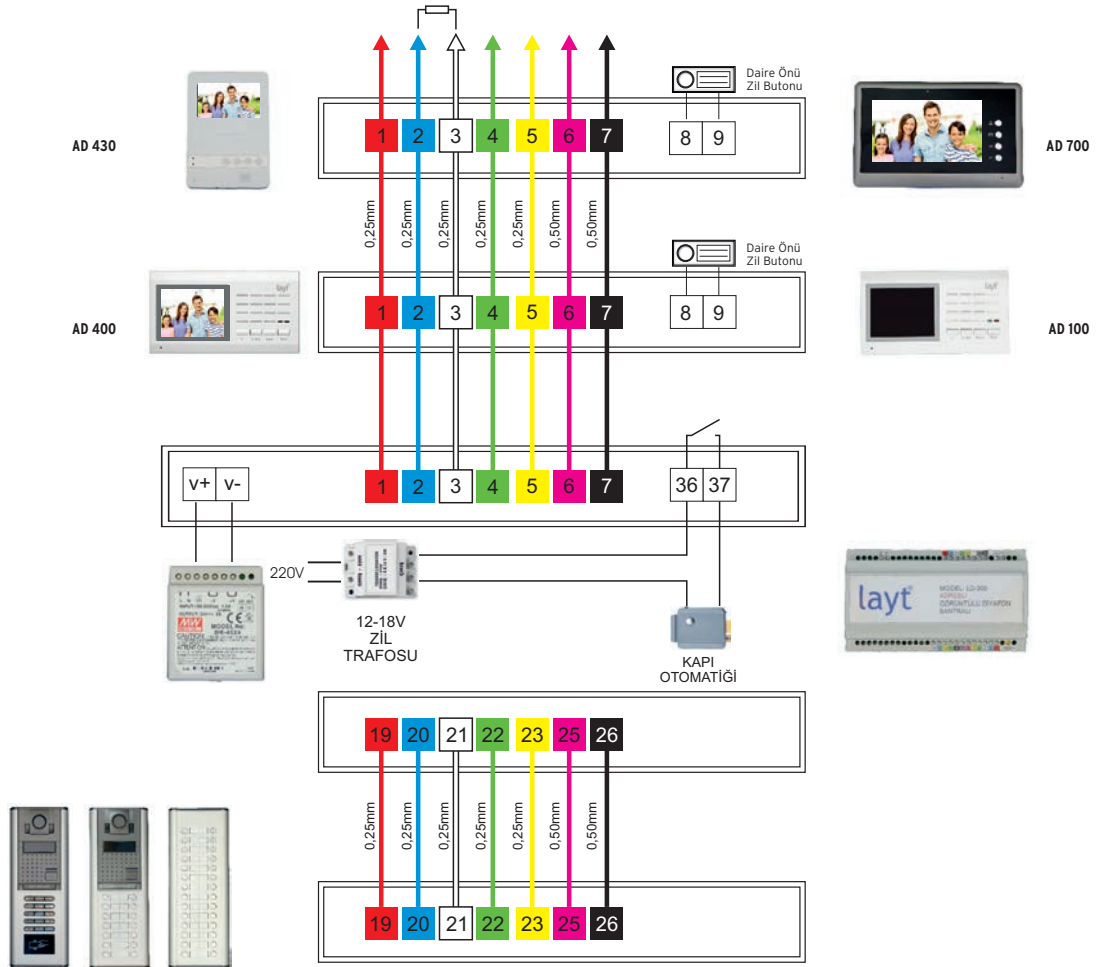

ÖRNEK SİTE BAĞLANTI ŞEMASI

BLOK İÇİNDE VE BLOKLAR ARASINDA LT-7 VEYA CAT-5 / CAT-6 KULLANILIR.

ADRESLİ SİSTEM GENEL ÖZELLİKLERİ;

Bir blokta 250 daire kullanımı.

1 daire içinde 4 ünite kullanımı.

T500 serisi adresli butonlu pano ile 2 kapı, T600 Keypadlı pano ile 4 kapı bağlayabilme.

Site içinde 16 blok ve 4 güvenlik ünitesi kullanımı desteği.

Dairelerden ana güvenliği arayabilme özelliği.

Güvenliklerden daireleri arama özelliği.

Daire içi ünite, keypadli pano ve güvenlik konsolun da meşgul ikazı.

Blok içinde ve bloklar arasında LT-7 veya CAT-5 / CAT-6 kullanılır.

Harici kamera ile güvenlik telefonu arasına 2 X 0,75mm + Koaksiyel kablo kullanılır.

ADRESLEME TABLOSU VE BAĞLANTI ŞEMASI

D-1	ON	D-17	ON	D-33	ON	D-49	ON	D-65	ON	D-81	ON	D-97	ON	D-113	ON
D-2	ON	D-18	ON	D-34	ON	D-50	ON	D-66	ON	D-82	ON	D-98	ON	D-114	ON
D-3	ON	D-19	ON	D-35	ON	D-51	ON	D-67	ON	D-83	ON	D-99	ON	D-115	ON
D-4	ON	D-20	ON	D-36	ON	D-52	ON	D-68	ON	D-84	ON	D-100	ON	D-116	ON
D-5	ON	D-21	ON	D-37	ON	D-53	ON	D-69	ON	D-85	ON	D-101	ON	D-117	ON
D-6	ON	D-22	ON	D-38	ON	D-54	ON	D-70	ON	D-86	ON	D-102	ON	D-118	ON
D-7	ON	D-23	ON	D-39	ON	D-55	ON	D-71	ON	D-87	ON	D-103	ON	D-119	ON
D-8	ON	D-24	ON	D-40	ON	D-56	ON	D-72	ON	D-88	ON	D-104	ON	D-120	ON
D-9	ON	D-25	ON	D-41	ON	D-57	ON	D-73	ON	D-89	ON	D-105	ON	D-121	ON
D-10	ON	D-26	ON	D-42	ON	D-58	ON	D-74	ON	D-90	ON	D-106	ON	D-122	ON
D-11	ON	D-27	ON	D-43	ON	D-59	ON	D-75	ON	D-91	ON	D-107	ON	D-123	ON
D-12	ON	D-28	ON	D-44	ON	D-60	ON	D-76	ON	D-92	ON	D-108	ON	D-124	ON
D-13	ON	D-29	ON	D-45	ON	D-61	ON	D-77	ON	D-93	ON	D-109	ON	D-125	ON
D-14	ON	D-30	ON	D-46	ON	D-62	ON	D-78	ON	D-94	ON	D-110	ON	D-126	ON
D-15	ON	D-31	ON	D-47	ON	D-63	ON	D-79	ON	D-95	ON	D-111	ON	D-127	ON
D-16	ON	D-32	ON	D-48	ON	D-64	ON	D-80	ON	D-96	ON	D-112	ON	D-128	ON