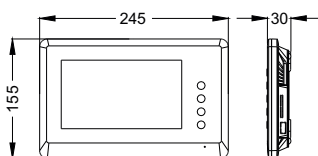

ÜRÜN ÖZELLİKLERİ

- Daireden Dış Kapı ile Görüşme
- Daireden Blok Görevlisini Arayabilme
- Daireden Ana Güvenliği Arayabilme
- Giriş Kapısı Otomatığı Açma
- 7" Dijital Ekran
- Renk - Işık - Zil Sesi Ayarı
- İç Zil, Dış Zil ve Güvenlikten Farklı Tonlarda Zil Sesi
- Dip Switch ile Daire Numarası Adresleme
- 7 Kablo ile Kolay Montaj