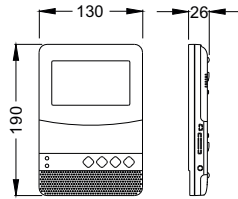

KOD	AÇIKLAMA	FİYAT (TL)
AD 430B	4,3" RENKLİ DAİRE ŞUBESİ BLACK LINE	300,00
AD 430W	4,3" RENKLİ DAİRE ŞUBESİ WHITE LINE	300,00
AD 430A	4,3" RENKLİ DAİRE ŞUBESİ SILVER LINE	300,00
AD 430G	4,3" RENKLİ DAİRE ŞUBESİ GOLD LINE	300,00

ÜRÜN ÖZELLİKLERİ

- Daireden Dış Kapı ile Görüşme
- Daireden Blok Görevlisini Arayabilme
- Daireden Ana Güvenliği Arayabilme
- Giriş Kapısı Otomatığı Açma
- 4,3" Dijital Ekran
- Renk - Işık - Zil Sesi Ayarı
- İç Zil, Dış Zil ve Güvenlikten Farklı Tonlarda Zil Sesi
- Dip Switch ile Daire Numarası Adresleme
- 7 Kablo ile Kolay Montaj