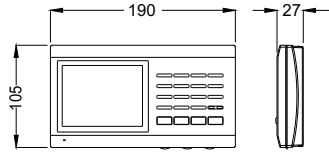

ÜRÜN ÖZELLİKLERİ

- Daireden Dış Kapı ile Görüşme
- Daireden Blok Görevlisini Arayabilme
- Daireden Ana Güvenliği Arayabilme
- Giriş Kapısı Otomatığı Açma
- 4" Dijital Ekran
- Renk - Işık - Zil Sesi Ayarı
- İç Zil, Dış Zil ve Güvenlikten Farklı Tonlarda Zil Sesi
- Dip Switch ile Daire Numarası Adresleme
- 7 Kablo ile Kolay Montaj