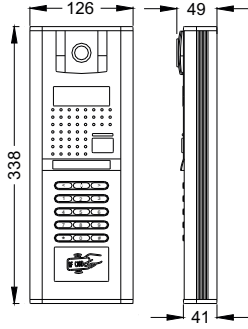

İTERKOM SİSTEMLERİ

KAMERALI KEYPAD'LI ZİL PANELLERİ