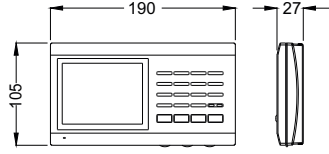

layt[®] *SENSORIA*

2015
fiyat listesi

İTERKOM SİSTEMLERİ

3,5" GÖRÜNTÜLÜ ŞUBELER

KOD	AÇIKLAMA	FİYAT (TL)
AD 350	3,5" RENKLİ DAİRE ŞUBESİ	300,00
AK 350	3,5" GÖRÜNTÜLÜ KAPICI ŞUBESİ	300,00
AD 350H	3,5" HAFIZALI RENKLİ DAİRE ŞUBESİ (100 RESİM)	420,00
AK 350H	3,5" HAFIZALI GÖRÜNTÜLÜ KAPICI ŞUBESİ (100 RESİM)	420,00