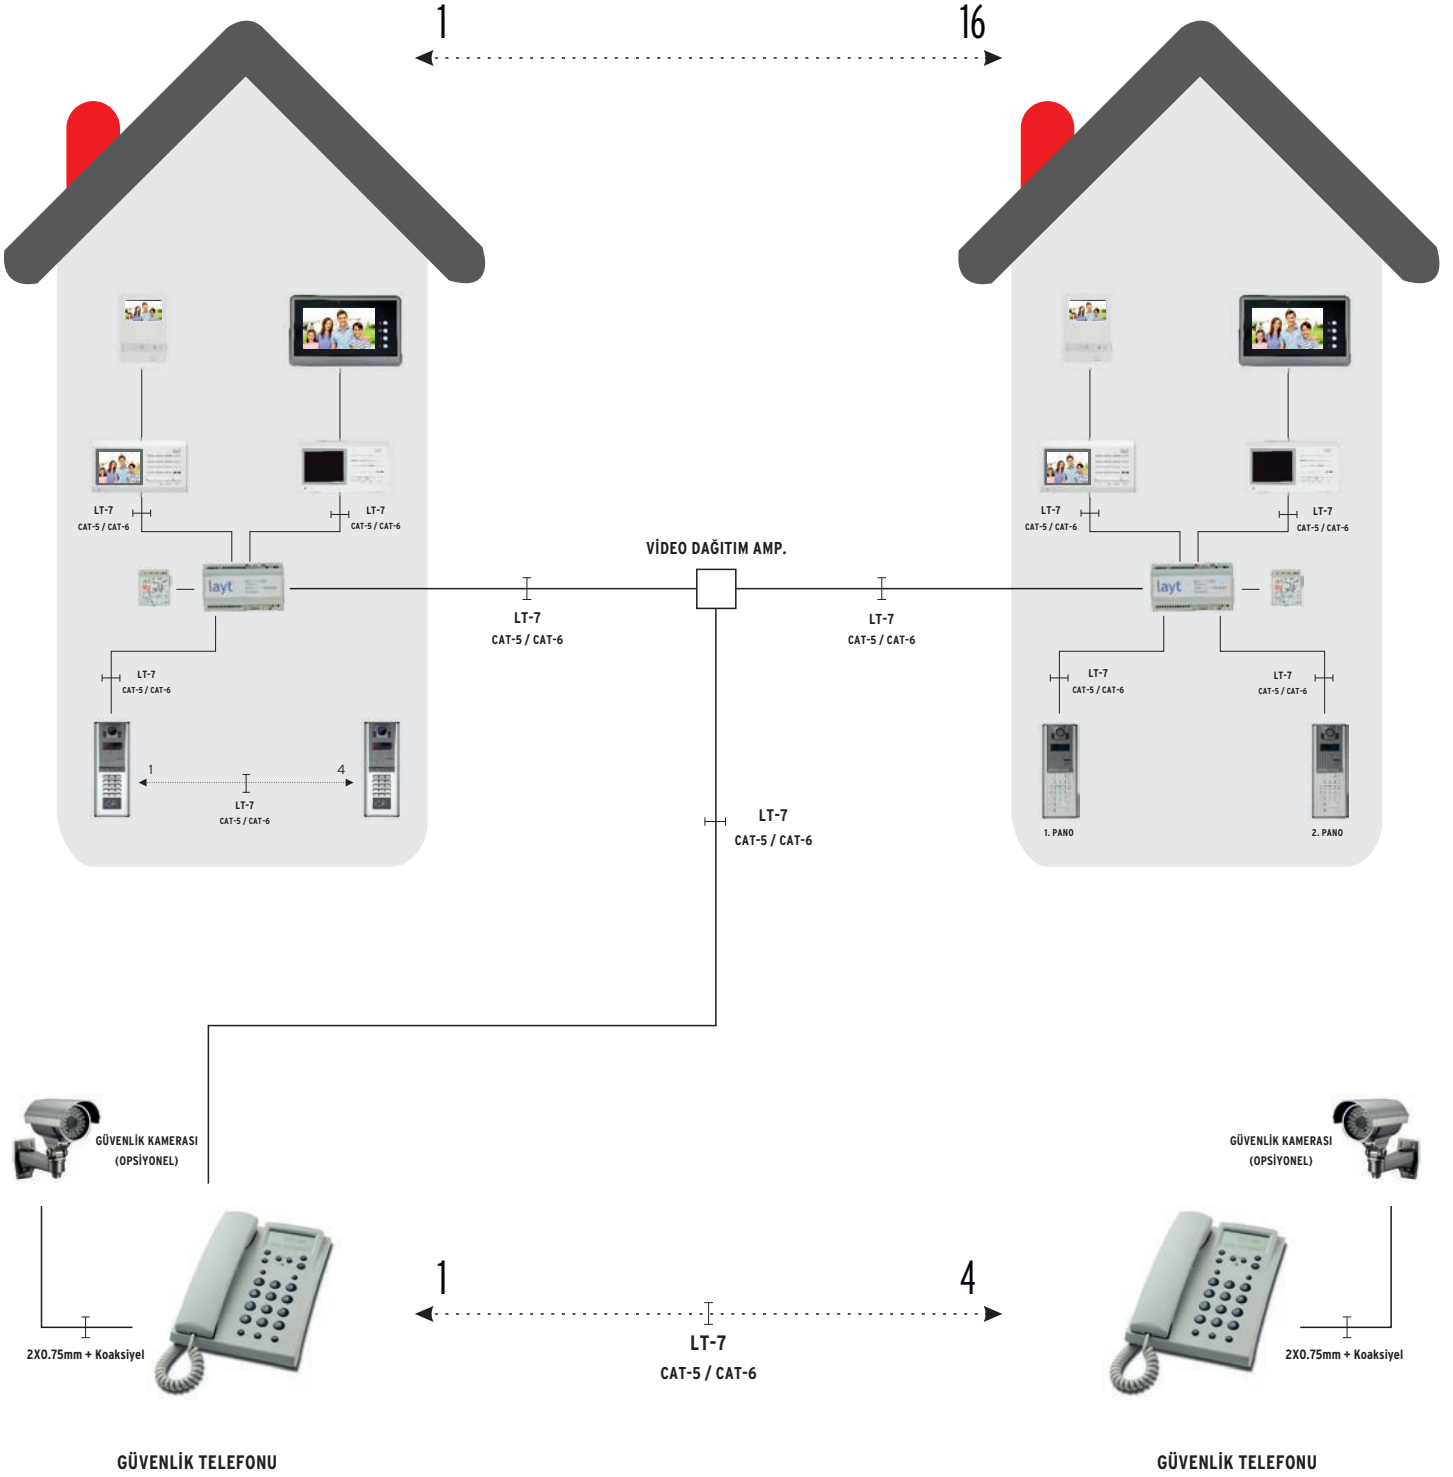

LAYT LEDLİ ACİL AYDINLATMA KİTLİ KROM

125,00

ÜRÜN ÖZELLİKLERİ

- 360° HAREKET SENSÖRÜ İLE HER YÖNDEN ALGILAMA
- KUMLU CAM İLE SOFT VE KAYIPSIZ AYDINLATMA
- AYARLANABİLİR ZAMAN VE FOTSEL ÖZELLİĞİ
- SIVA ÜSTÜ KOLAY MONTAJ
- A SINIFI TASARRUF
- 640 LÜMEN AYDINLATMA
- 160 LÜMEN MİN. 2 SAAT ACİL AYDINLATMA

ÖRNEK SİTE BAĞLANTI ŞEMASI

BLOK İÇİNDE VE BLOKLAR ARASINDA LT-7 VEYA CAT-5 / CAT-6 KULLANILIR.

ADRESLİ SİSTEM GENEL ÖZELLİKLERİ;

Bir blokta 250 daire kullanımı.

1 daire içinde 4 ünite kullanımı.

T500 serisi adresli butonlu pano ile 2 kapı, T600 Keypadlı pano ile 4 kapı bağlayabilme.

Site içinde 16 blok ve 4 güvenlik ünitesi kullanımı desteği.

Dairelerden ana güvenliği arayabilme özelliği.

Güvenliklerden daireleri arama özelliği.

Daire içi ünite, keypadli pano ve güvenlik konsolun da meşgul ikazı.