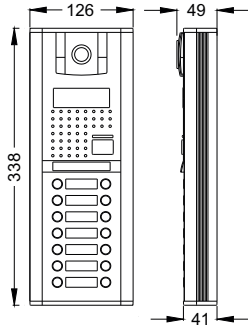

KAMERALI ZİL PANELLERİ

KOD

AÇIKLAMA

FİYAT (TL)

VR500AD	KAMERALI ADRESLİ BUTONSUZ ZİL PANELİ	390,00
VT500AD-2-02	KAMERALI ÇİFT SIRA 2 BUTONLU ADRESLİ ZİL PANELİ	450,00
VT500AD-2-04	KAMERALI ÇİFT SIRA 4 BUTONLU ADRESLİ ZİL PANELİ	460,00
VT500AD-2-06	KAMERALI ÇİFT SIRA 6 BUTONLU ADRESLİ ZİL PANELİ	470,00
VT500AD-2-08	KAMERALI ÇİFT SIRA 8 BUTONLU ADRESLİ ZİL PANELİ	480,00
VT500AD-2-10	KAMERALI ÇİFT SIRA 10 BUTONLU ADRESLİ ZİL PANELİ	490,00
VT500AD-2-12	KAMERALI ÇİFT SIRA 12 BUTONLU ADRESLİ ZİL PANELİ	500,00
VT500AD-2-14	KAMERALI ÇİFT SIRA 14 BUTONLU ADRESLİ ZİL PANELİ	510,00

ÜRÜN ÖZELLİKLERİ

- CCD 700 TV LINE renkli kamera
- Alüminyum gövde
- Metal butonlar
- Fotosel kontrollü Led etiket aydınlatma
- 126 daire kapasiteli
- Dip switch ile buton adresi ayarlama
- 7 kablo ile kolay montaj
- Panoya entegre edilmiş buton dönüştürücü ile ek modülsüz buton tanıtma