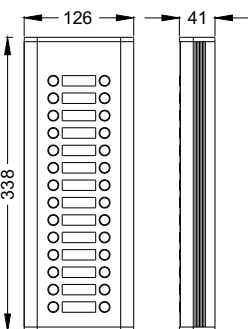

YAN SIRA ZİL PANELLERİ

KOD

AÇIKLAMA

FİYAT (TL)

T500AD-2-16	ÇİFT SIRA 16 BUTON ADRESLİ YANSIRA ZİL PANELİ	290,00
T500AD-2-18	ÇİFT SIRA 18 BUTON ADRESLİ YANSIRA ZİL PANELİ	300,00
T500AD-2-20	ÇİFT SIRA 20 BUTON ADRESLİ YANSIRA ZİL PANELİ	310,00
T500AD-2-22	ÇİFT SIRA 22 BUTON ADRESLİ YANSIRA ZİL PANELİ	320,00
T500AD-2-24	ÇİFT SIRA 24 BUTON ADRESLİ YANSIRA ZİL PANELİ	330,00
T500AD-2-26	ÇİFT SIRA 26 BUTON ADRESLİ YANSIRA ZİL PANELİ	340,00
T500AD-2-28	ÇİFT SIRA 28 BUTON ADRESLİ YANSIRA ZİL PANELİ	350,00

ÜRÜN ÖZELLİKLERİ

- Alüminyum gövde
- Metal butonlar
- Fotosel kontrollü Led etiket aydınlatma
- 126 daire kapasiteli
- Dip switch ile buton adresi ayarlama
- 7 kablo ile kolay montaj
- Panoya entegre edilmiş buton dönüştürücü ile ek modülsüz buton tanıtma